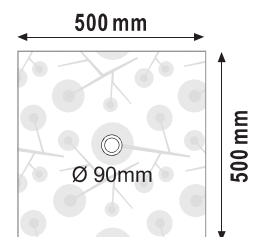

## MEDIDAS palmera

\*Cualquier otra medida consultar

\*Las medidas de los platos de ducha pueden variar +/- 1 cm.

### CUADRADOS

60 x 60  
65 x 65  
70 x 70  
75 x 75  
80 x 80  
85 x 85  
90 x 90  
95 x 95  
100 x 100  
105 x 105

### ANGULARES

70 x 70  
75 x 75  
80 x 80  
90 x 90  
100 x 100

medida máxima

medida mínima