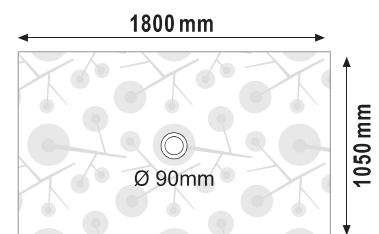

## MEDIDAS palmera

\*Cualquier otra medida consultar

\*Las medidas de los platos de ducha pueden variar +/- 1 cm.

### CUADRADOS

60 x 60  
65 x 65  
70 x 70  
75 x 75  
80 x 80  
85 x 85  
90 x 90  
95 x 95  
100 x 100  
105 x 105

### ANGULARES

70 x 70  
75 x 75  
80 x 80  
90 x 90  
100 x 100

medida máxima

medida mínima