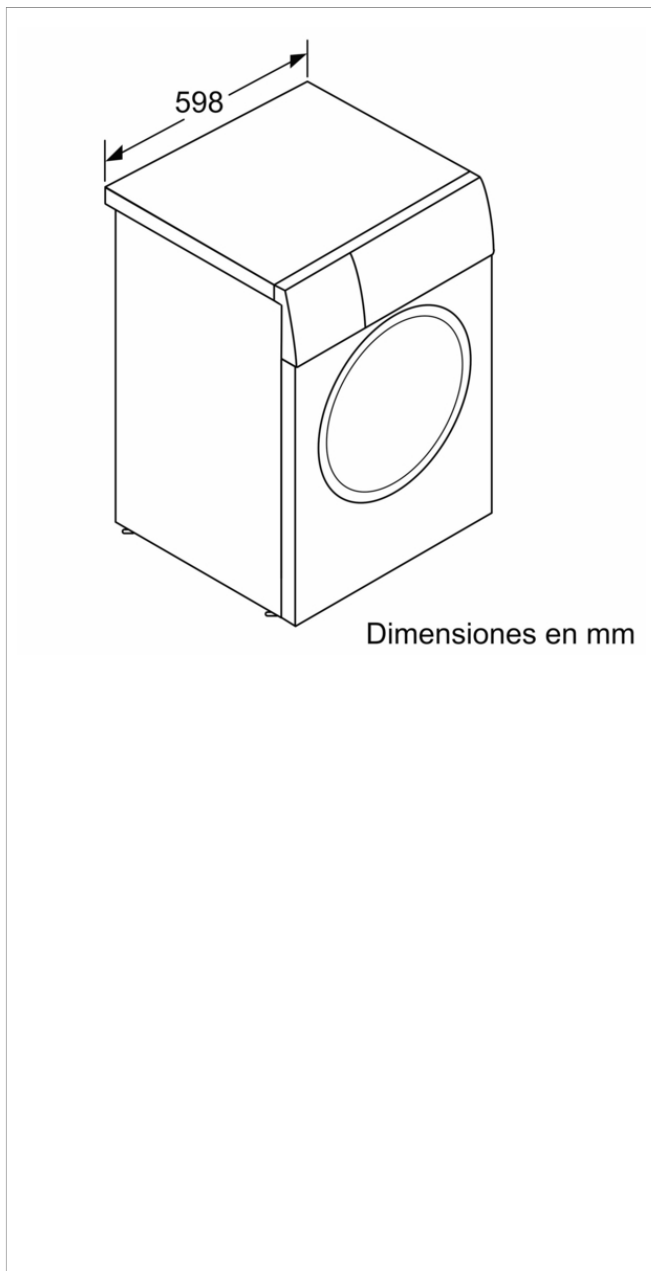

### Características

Tipo de construcción: Independiente  
 Bisagra de la puerta: Izquierda  
 Color de la puerta: Blanco  
 Longitud del cable de alimentación eléctrica: 160,0 cm  
 Altura del nicho: 850,00 mm  
 Altura del producto: 848 mm  
 Dimensiones del aparato: alto x ancho x fondo (sin puerta): 848 x 598 x 590 mm  
 Ruedas de desplazamiento: No  
 Peso neto: 72,5 kg  
 Volumen del tambor: 63 l  
 Capacidad de algodón: kg  
 Universal Product Code:  
 Color: Blanco  
 Door Frame: Black, white  
 Color Buttons:  
 Color Dial:  
 Otros colores disponibles:  
 Nivel de ruido lavado: dB(A) re 1 pW  
 Potencia de conexión: 2300 W  
 Intensidad corriente eléctrica: 10 A  
 Tensión: 220-240 V  
 Frecuencia: 50-60 Hz  
 Consumo anual de energía: kWh/a  
 Total annual water consumption: gal  
 Energy Star Qualified: No  
 : Si  
 Length of electrical supply cord (in):  
 Tipo de enchufe: Schuko con conexión a tierra  
 Long. tubo de desagüe (in): "  
 Long. tubo entrada agua (in): 59,05 "  
 Appliance Dimensions (h x w x d) (inches):  
 Dimensions of the packed product: 34.66 x 25.70 x 27.23  
 Net weight: 160,000 lbs  
 Gross weight: 162,000 lbs  
 Capacity: Cu Ft  
 Longitud tubo de desagüe: 150,00 cm  
 Longitud tubo entrada de agua: 150,00 cm  
 Medidas del producto embalado: 880 x 691 x 653 mm  
 Peso bruto: 73,5 kg  
 Consumo eléctrico standby/red. Consultar el manual de instrucciones sobre cómo desactivar el módulo WiFi.: W  
 Temporizador en espera/red: min  
 Potencia de conexión: 2300 W  
 Intensidad corriente eléctrica: 10 A  
 Tensión: 220-240 V  
 Frecuencia: 50-60 Hz  
 Consumo de energía: kWh  
 Consumo de agua: l  
 Consumo anual de agua: l  
 Consumo anual de energía: kWh/a  
 Sistema de protección antifugas de agua: Protección múltiple de agua