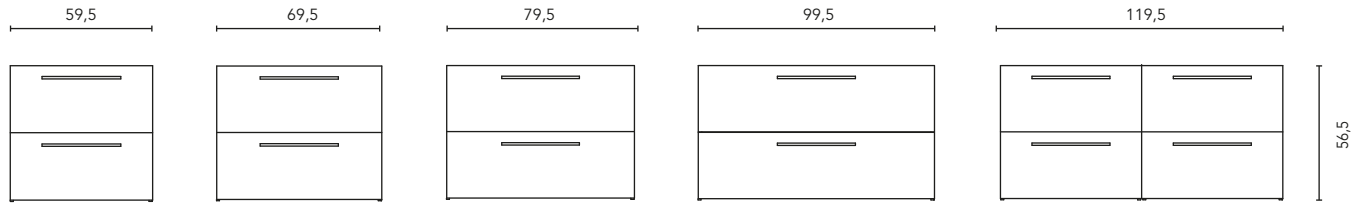

MUEBLES Y AUXILIARES

MUEBLES

Profundidad 45

COLUMNA

Profundidad 24

ALTOS

Profundidad 15

ACABADOS

NOGAL ARENADO

BLANCO BRILLO

GALET BRILLO

AZUL NAVY BRILLO

ANTRACITA BRILLO

Fondo de tubería de 7 cm.

2 Cajones

COSTADOS	FRENTES	CAJONES			TIRADOR	ACABADOS COSTADOS EXTERIORES	ACABADOS FRENTES	AMPLITUD DE GAMA	
AGL. 16 mm	AGL. 16 mm	Extracción parcial Indaux	Interior textil coco	Soft close	Tirador metálico	Lacado plano / Melamina	Lacado plano / Melamina	F-46	Suspendido

\* Las cotas indicadas en el dibujo varían según la altura de los pies del conjunto, si el mueble está suspendido y la altura no se respeta, estas cotas pueden variar. Las cotas están en mm.