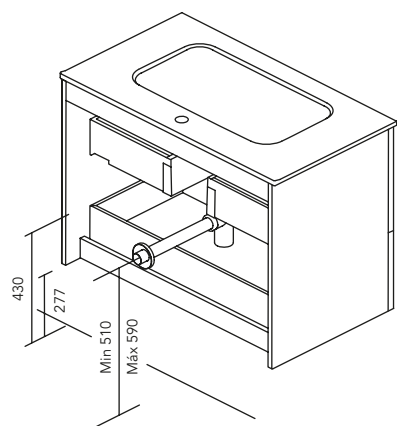

NOGAL ARENADO

BLANCO BRILLO

GALET BRILLO

AZUL NAVY BRILLO

ANTRACITA BRILLO

Fondo de tubería de 7 cm.

2 Cajones

COSTADOS	FRENTES	CAJONES			TIRADOR	ACABADOS COSTADOS EXTERIORES	ACABADOS FRENTES	AMPLITUD DE GAMA	
AGL. 16 mm	AGL. 16 mm	Extracción parcial Indaux	Interior textil coco	Soft close	Tirador metálico	Lacado plano / Melamina	Lacado plano / Melamina	F-46	Suspendido

\* Las cotas indicadas en el dibujo varían según la altura de los pies del conjunto, si el mueble está suspendido y la altura no se respeta, estas cotas pueden variar. Las cotas están en mm.