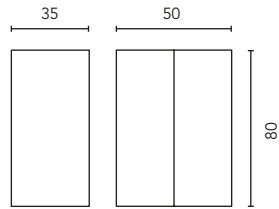

MUEBLES Y AUXILIARES

MUEBLES

Profundidad 45

COLUMNA

Profundidad 24

ALTOS

Profundidad 15

ACABADOS

NOGAL ARENADO

BLANCO BRILLO

GALET BRILLO

AZUL NAVY BRILLO

ANTRACITA BRILLO

Fondo de tubería de 7 cm.

2 Cajones

COSTADOS	FRENTES	CAJONES			TIRADOR	ACABADOS COSTADOS EXTERIORES	ACABADOS FRENTES	AMPLITUD DE GAMA	
AGL. 16 mm	AGL. 16 mm	Extracción parcial Indaux	Interior textil coco	Soft close	Tirador metálico	Lacado plano / Melamina	Lacado plano / Melamina	F-46	Suspendido

\* Las cotas indicadas en el dibujo varían según la altura de los pies del conjunto, si el mueble está suspendido y la altura no se respeta, estas cotas pueden variar. Las cotas están en mm.