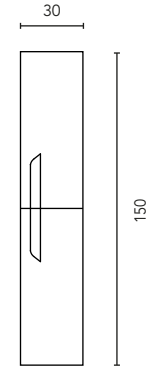

MUEBLES Y AUXILIARES

MUEBLES

Profundidad 38

Profundidad 45

Profundidad 38

Profundidad 45

COLUMNA

Profundidad 24

AZUL NAVY MATE

ARENA MATE

Fondo de tubería de 7 cm.

2 Cajones

3 Cajones

COSTADOS	FRENTE	CAJONES				TIRADOR	ACABADOS COSTADOS EXTERIORES	ACABADOS FRENTE	AMPLITUD DE GAMA			
		Extracción total Indaux	Interior textil gris	Organiz. cajón	Soft close				F-39	F-46	Susp	A suelo
AGL. 16 mm	MDF 18 mm					Tirador integrado frente	Lacado plano / Foil 3D	Lacado especial cabina / Foil 3D				

* Las cotas indicadas en el dibujo varían según la altura de los pies del conjunto, si el mueble está suspendido y la altura no se respeta, estas cotas pueden variar. Las cotas están en mm.