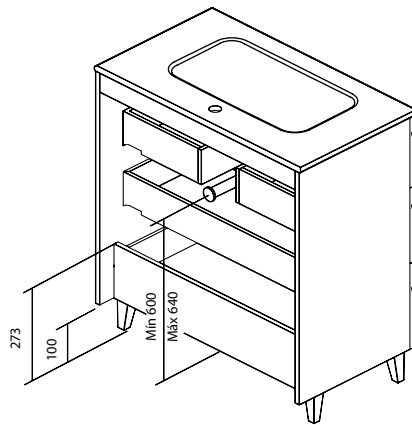

AZUL NAVY MATE

ARENA MATE

Fondo de tubería de 7 cm.

2 Cajones

3 Cajones

COSTADOS	FRENTE	CAJONES				TIRADOR	ACABADOS COSTADOS EXTERIORES	ACABADOS FRENTE	AMPLITUD DE GAMA			
		Extracción total Indaux	Interior textil gris	Organiz. cajón	Soft close				F-39	F-46	Susp	A suelo
AGL. 16 mm	MDF 18 mm					Tirador integrado frente	Lacado plano / Foil 3D	Lacado especial cabina / Foil 3D				

* Las cotas indicadas en el dibujo varían según la altura de los pies del conjunto, si el mueble está suspendido y la altura no se respeta, estas cotas pueden variar. Las cotas están en mm.