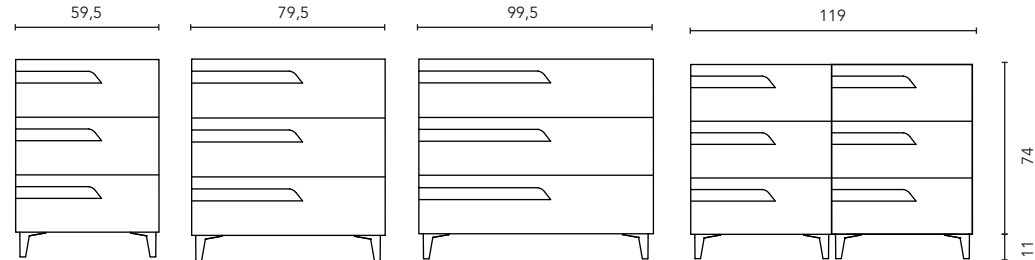

MUEBLES Y AUXILIARES

MUEBLES

Profundidad 38

Profundidad 45

Profundidad 38

Profundidad 45

COLUMNA

Profundidad 24

AZUL NAVY MATE

ARENA MATE

Fondo de tubería de 7 cm.

2 Cajones

3 Cajones

COSTADOS	FRENTE	CAJONES				TIRADOR	ACABADOS COSTADOS EXTERIORES	ACABADOS FRENTE	AMPLITUD DE GAMA			
		Extracción total Indaux	Interior textil gris	Organiz. cajón	Soft close				F-39	F-46	Susp	A suelo
AGL. 16 mm	MDF 18 mm					Tirador integrado frente	Lacado plano / Foil 3D	Lacado especial cabina / Foil 3D				

* Las cotas indicadas en el dibujo varían según la altura de los pies del conjunto, si el mueble está suspendido y la altura no se respeta, estas cotas pueden variar. Las cotas están en mm.