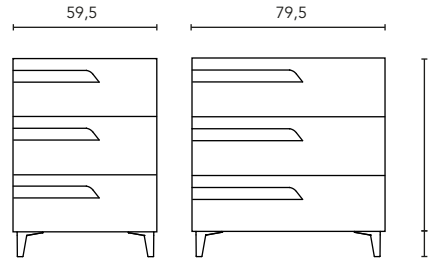

MUEBLES Y AUXILIARES

MUEBLES

Profundidad 38

Profundidad 45

Profundidad 38

Profundidad 45

COLUMNA

Profundidad 24

AZUL NAVY MATE

ARENA MATE

Fondo de tubería de 7 cm.

2 Cajones

3 Cajones

COSTADOS	FRENTE	CAJONES				TIRADOR	ACABADOS COSTADOS EXTERIORES	ACABADOS FRENTE	AMPLITUD DE GAMA			
		Extracción total Indaux	Interior textil gris	Organiz. cajón	Soft close				F-39	F-46	Susp	A suelo
AGL. 16 mm	MDF 18 mm					Tirador integrado frente	Lacado plano / Foil 3D	Lacado especial cabina / Foil 3D				

* Las cotas indicadas en el dibujo varían según la altura de los pies del conjunto, si el mueble está suspendido y la altura no se respeta, estas cotas pueden variar. Las cotas están en mm.