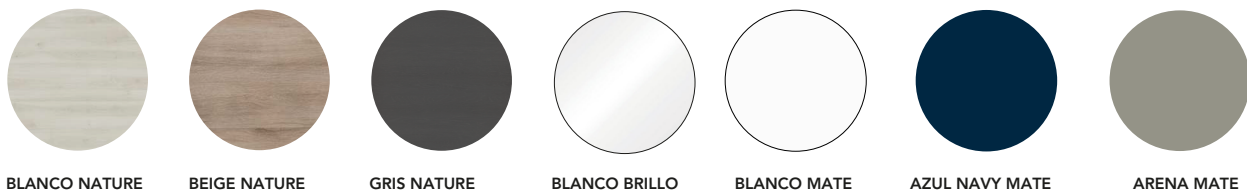

MUEBLES Y AUXILIARES

MUEBLES

Profundidad 38

Profundidad 45

Profundidad 38

Profundidad 45

COLUMNA

Profundidad 24

ALTOS

Profundidad 15

ACABADOS

BLANCO NATURE

BEIGE NATURE

GRIS NATURE

BLANCO BRILLO

BLANCO MATE