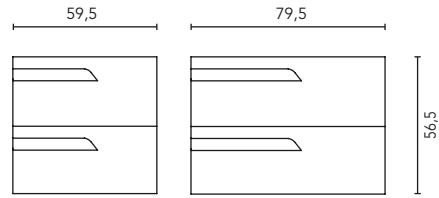

MUEBLES Y AUXILIARES

MUEBLES

Profundidad 38

Profundidad 45

Profundidad 38

Profundidad 45

COLUMNA

Profundidad 24

AZUL NAVY MATE

ARENA MATE

Fondo de tubería de 7 cm.

2 Cajones

3 Cajones

COSTADOS	FRENTE	CAJONES				TIRADOR	ACABADOS COSTADOS EXTERIORES	ACABADOS FRENTE	AMPLITUD DE GAMA			
		Extracción total Indaux	Interior textil gris	Organiz. cajón	Soft close				F-39	F-46	Susp	A suelo
AGL. 16 mm	MDF 18 mm					Tirador integrado frente	Lacado plano / Foil 3D	Lacado especial cabina / Foil 3D				

* Las cotas indicadas en el dibujo varían según la altura de los pies del conjunto, si el mueble está suspendido y la altura no se respeta, estas cotas pueden variar. Las cotas están en mm.