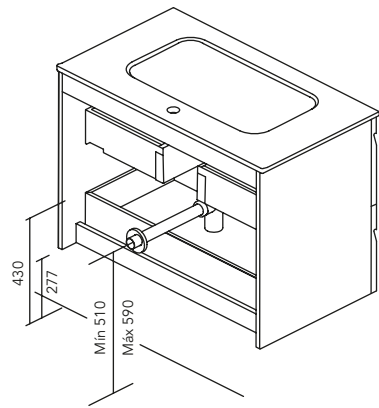

AZUL NAVY MATE

ARENA MATE

Fondo de tubería de 7 cm.

2 Cajones

3 Cajones

COSTADOS	FRENTE	CAJONES				TIRADOR	ACABADOS COSTADOS EXTERIORES	ACABADOS FRENTE	AMPLITUD DE GAMA			
		Extracción total Indaux	Interior textil gris	Organiz. cajón	Soft close				F-39	F-46	Susp	A suelo
AGL. 16 mm	MDF 18 mm					Tirador integrado frente	Lacado plano / Foil 3D	Lacado especial cabina / Foil 3D				

* Las cotas indicadas en el dibujo varían según la altura de los pies del conjunto, si el mueble está suspendido y la altura no se respeta, estas cotas pueden variar. Las cotas están en mm.