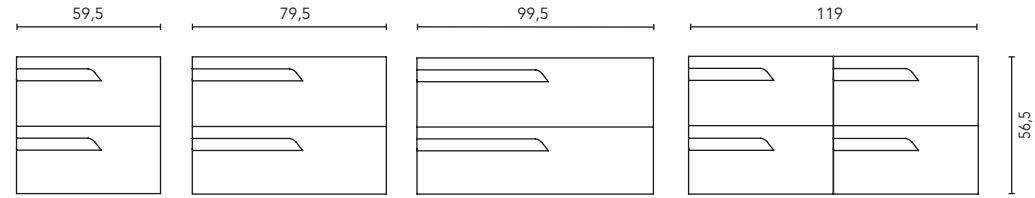

MUEBLES Y AUXILIARES

MUEBLES

Profundidad 38

Profundidad 45

Profundidad 38

Profundidad 45

COLUMNA

Profundidad 24

ALTOS

Profundidad 15

ACABADOS

BLANCO NATURE

BEIGE NATURE

GRIS NATURE

BLANCO BRILLO

BLANCO MATE

AZUL NAVY MATE

ARENA MATE

Fondo de tubería de 7 cm.

2 Cajones

3 Cajones

COSTADOS	FRENTE	CAJONES				TIRADOR	ACABADOS COSTADOS EXTERIORES	ACABADOS FRENTE	AMPLITUD DE GAMA			
		Extracción total Indaux	Interior textil gris	Organiz. cajón	Soft close				F-39	F-46	Susp	A suelo
AGL. 16 mm	MDF 18 mm					Tirador integrado frente	Lacado plano / Foil 3D	Lacado especial cabina / Foil 3D				

* Las cotas indicadas en el dibujo varían según la altura de los pies del conjunto, si el mueble está suspendido y la altura no se respeta, estas cotas pueden variar. Las cotas están en mm.