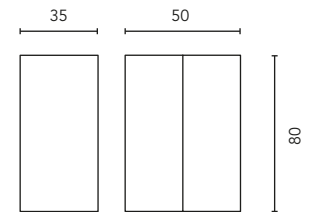

ALTOS

Profundidad 15