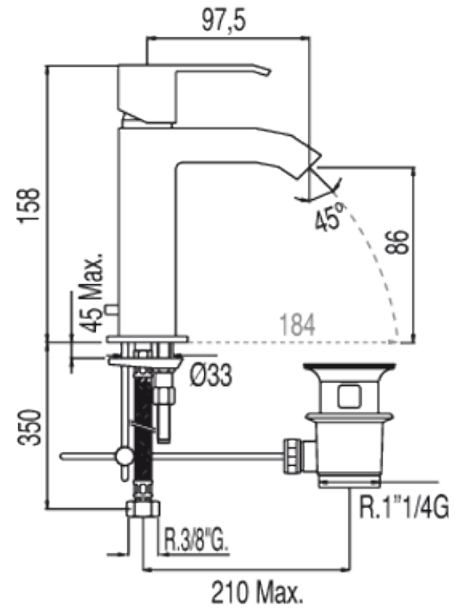

Monomando lavabo; con caño cascada libre: con acabado cromo, maneta

Lavabo  
 Monomando  
 Maneta  
 Con cascada libre  
 Superficie

	CRO	10610303
 	CRO	10610303DA