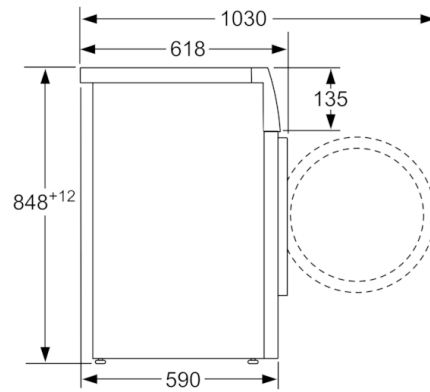

Datos técnicos

Tipo de construcción :	Independiente
Altura de la encimera extraíble (MM) :	848
Dimensiones del aparato: alto x ancho x fondo (sin puerta) :	848 x 598 x 590
Peso neto (kg) :	68,956
Potencia de conexión (W) :	2300
Intensidad corriente eléctrica (A) :	10
Tensión (V) :	220-240
Frecuencia (Hz) :	50
Certificaciones de homologacion :	CE
Longitud del cable de alimentación eléctrica (cm) :	160
Clasificación de rendimiento de limpieza :	A
Bisagra de la puerta :	Izquierda
Ruedas de desplazamiento :	No
Código EAN :	4242005065141
Capacidad de algodón (kg) - NUEVA (2010/30/EC) :	9,0
Clasificación de eficiencia energética (2010/30/EC) :	A+++
Consumo anual de energía (kWh/annum) - NUEVA (2010/30/EC) :	152,00
:	0,12
:	0,43
Consumo anual de agua (l/año) - NUEVA (2010/30/EC) :	11220
Eficacia centrifugado :	B
Velocidad máxima de centrifugado (rpm) (2010/30/EC) :	1200
Duración media del programa algodón a 40° C (mín.) carga parcial (2010/30/EC) :	285
Duración media del programa algodón a 60° C (mín.) carga completa (2010/30/EC) :	285
Duración media del programa algodón a 60° C (mín.) carga parcial (2010/30/EC) :	285
Nivel de ruido en lavado en dB(A) re 1 pW :	51
Nivel de ruido en el centrifugado en dB(A) re 1 pW :	75
Tipo de instalación :	Independiente

**Serie | 6, Lavadora de carga frontal, 9 kg,
1200 rpm
WAT24490ES**

Dimensiones en mm

Dimensiones en mm